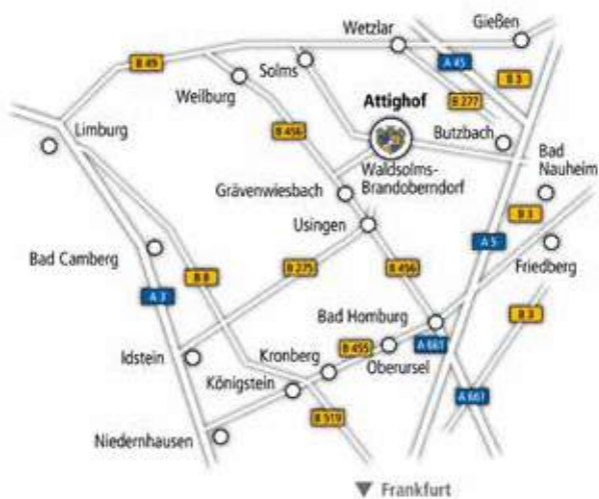

PHYSIO DEUTSCHLAND

1	Mo	
2	Di	
3	Mi	
4	Do	
5	Fr	
6	Sa	
7	So	Martinsgans (i) (K) 10:30 Uhr
8	Mo	
9	Di	
10	Mi	
11	Do	
12	Fr	

Legende siehe Seite 3

Siegerbild Fotowettbewerb 2020

SEHEN
+
AUSSEHEN

www.sehenundaussehen.com

Sehen und Aussehen · Andrea Junker

Brillen und Kontaktlinsen

Krämerstraße 6 · 35578 Wetzlar - Altstadt

Telefon: 06441 - 42641

Anfahrt

Hinweis für Navigationssysteme:

Wählen Sie bitte den Ort „Brandoberndorf“ aus (gibt es nur einmal in Deutschland). Von dort aus den Hinweisschildern „Zum Golfplatz“ folgen (ca. 1 km). Sollte Ihr System einen Straßennamen fordern, geben Sie bitte „Attighof 1“ ein. So kommen Sie ohne Umwege zum Attighof.